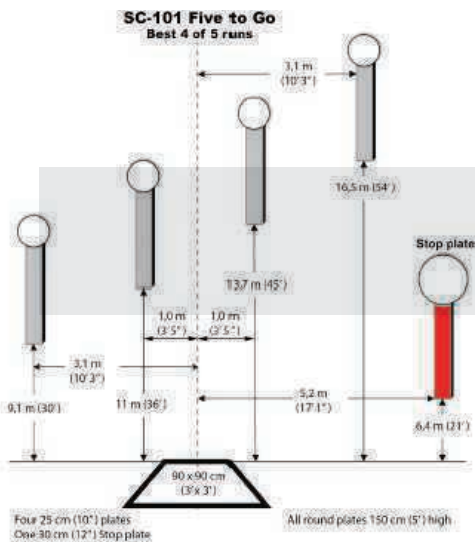

Parhaat 3/4 lasketaan

- 2kpl 30cm (plate)
- 1kpl 30cm (stop plate)
- 2kpl 45x60cm neliskulmaisia "tauluja"

Kaikki pyöreät taulut 150cm korkeudella
Kaikki neliskulmaiset taulut 170cm korkeudella

Iso-Tuisku Kimmo RO
Karhunen Elina PRO
Karhunen Pertti
Pesonen Marko
Aleksi Iso-Tuisku

Finnish Steel Challenge Nationals
Mean Steel 2
Mikkeli - Finland • 6.8.2021

25 m pistoolirata (vasen)

SC 101 Five to Go

Immonen Hannu RO
Himanan Vili PRO
Lehtinen Otso
Himanan Juho

Parhaat 4/5 lasketaan

4kpl 25cm platea
1kpl 30cm (stop plate)

Kaikki pyöreät taulut 150cm korkeudella

25 m pistoolirata (oikea)

SC 105 Accelerator

Knuutinen Markku RO
Korhonen Antti
Vasara Jukka
Tuomisalo Simo

1 kpl 25cm (plate)
1 kpl 30cm (plate)
1 kpl 30cm (stop plate)
2 kpl 45x60cm neliskulmaisia "tauluja"