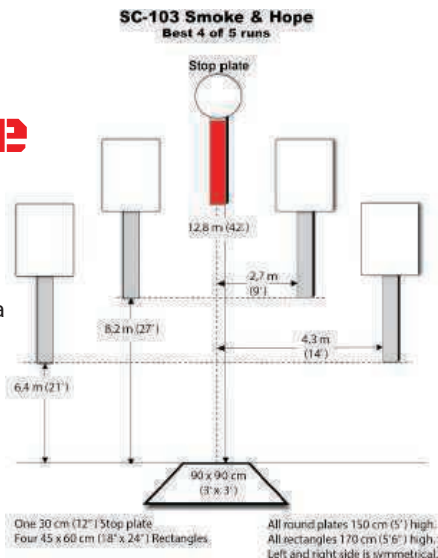

SC 103 Smoke & Hope

1kpl 30cm (stop plate)
4kpl 45x60cm neliskulmaisia "tauluja"

Kaikki pyöreät taulut 150cm korkeudella
Kaikki neliskulmaiset taulut 170cm korkeudella

Paju Lauri RO
Luostarinen Jari
Kurvinen Henri
Kiljunen Aapo