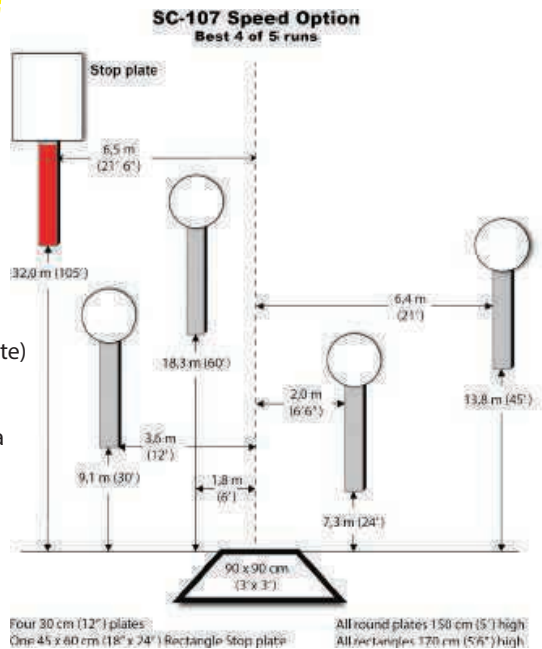

SC 102 Showdown

Parhaat 4/5 lasketaan

2kpl 25cm (platea)
1kpl 30cm (stop plate)
2kpl 45x60cm neliskulmaisia "tauluja"

Kaikki pyöreät taulut 150cm korkeudella
Kaikki neliskulmaiset taulut 170cm korkeudella

Kaikki pyöreät taulut 150cm korkeudella
Kaikki neliskulmaiset taulut 170cm korkeudella

Tiainen Ari-Pekka RO
Eronen Petri RO
Hulkkonen Niilo
Toivakka Juha
Litmanen Tuukka

A A W E E

AMMUNTA & ERÄ

Hirvirata

SC 104 Outer Limits