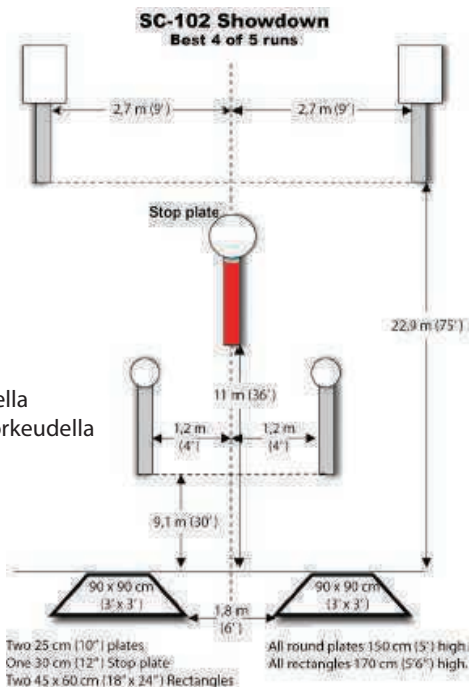

Parhaat 4/5 lasketaan

2kpl 25cm (platea)
1kpl 30cm (stop plate)
2kpl 45x60cm neliskulmaisia "tauluja"

Kaikki pyöreät taulut 150cm korkeudella
Kaikki neliskulmaiset taulut 170cm korkeudella

Mattila Mika RO
Poutiainen Teuvo PRO
Luukkonen Emil
Valkonen Petri
Luukkonen Osku