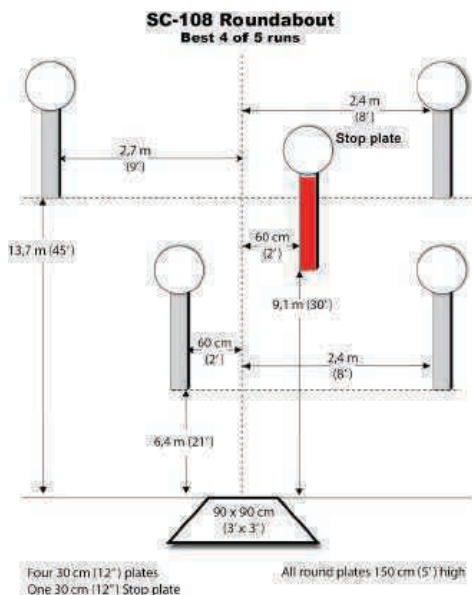

SC 108 Roundabout

4kpl 30cm (plate)
1kpl 30cm (stop plate)

Kaikki pyöreät taulut 150cm korkeudella

Paasonen Mika RO
Havukainen Mia
Ikonen Jari
Männistö Tuomo