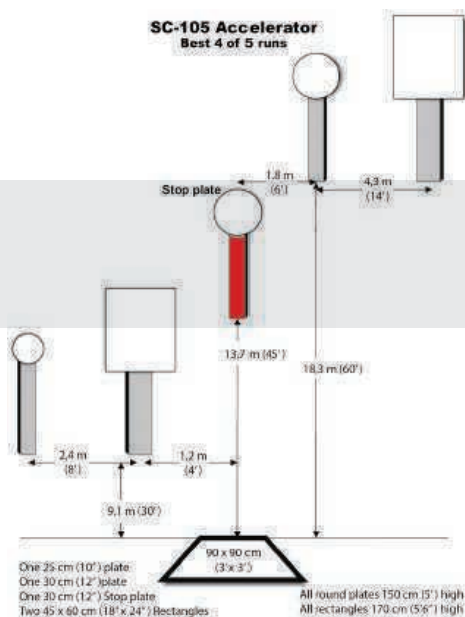

Kaikki pyöreät taulut 150cm korkeudella
Kaikki neliskulmaiset taulut 170cm korkeudella

Tiainen Ari-Pekka RO
Eronen Petri RO
Hulkkonen Niilo
Toivakka Juha
Litmanen Tuukka

A A W E E

AMMUNTA & ERÄ

Hirvirata

SC 104 Outer Limits

Parhaat 3/4 lasketaan

- 2kpl 30cm (plate)
- 1kpl 30cm (stop plate)
- 2kpl 45x60cm neliskulmaisia "tauluja"

Kaikki pyöreät taulut 150cm korkeudella
Kaikki neliskulmaiset taulut 170cm korkeudella

Iso-Tuisku Kimmo RO
Karhunen Elina PRO
Karhunen Pertti
Pesonen Marko
Aleksi Iso-Tuisku

Finnish Steel Challenge Nationals
Mean Steel 2
Mikkeli - Finland • 6.8.2021

25 m pistoolirata (vasen)

SC 101 Five to Go

Immonen Hannu RO
Himanan Vili PRO
Lehtinen Otso
Himanan Juho

Parhaat 4/5 lasketaan

4kpl 25cm platea
1kpl 30cm (stop plate)

Kaikki pyöreät taulut 150cm korkeudella

25 m pistoolirata (oikea)

SC 105 Accelerator

Knuutinen Markku RO
Korhonen Antti
Vasara Jukka
Tuomisalo Simo

1 kpl 25cm (plate)
1 kpl 30cm (plate)
1 kpl 30cm (stop plate)
2 kpl 45x60cm neliskulmaisia "tauluja"