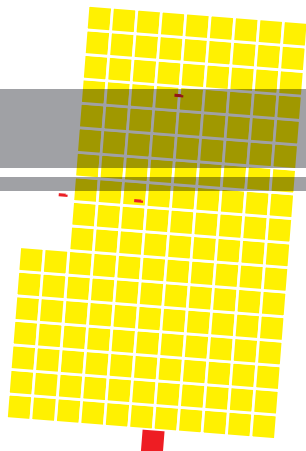

Parhaat 3/4 lasketaan

- 2kpl 30cm (plate)
- 1kpl 30cm (stop plate)
- 2kpl 45x60cm neliskulmaisia "tauluja"

Kaikki pyöreät taulut 150cm korkeudella
Kaikki neliskulmaiset taulut 170cm korkeudella

Iso-Tuisku Kimmo RO
Karhunen Elina PRO
Karhunen Pertti
Pesonen Marko
Aleksi Iso-Tuisku

Finnish Steel Challenge Nationals
Mean Steel 2
Mikkeli - Finland • 6.8.2021

25 m pistoolirata (vasen)

SC 101 Five to Go

Immonen Hannu RO
Himanan Vili PRO
Lehtinen Otso
Himanan Juho

Parhaat 4/5 lasketaan

4kpl 25cm platea
1kpl 30cm (stop plate)

Kaikki pyöreät taulut 150cm korkeudella

25 m pistoolirata (oikea)

SC 105 Accelerator

Knuutinen Markku RO
Korhonen Antti
Vasara Jukka
Tuomisalo Simo

1 kpl 25cm (plate)
1 kpl 30cm (plate)
1 kpl 30cm (stop plate)
2 kpl 45x60cm neliskulmaisia "tauluja"