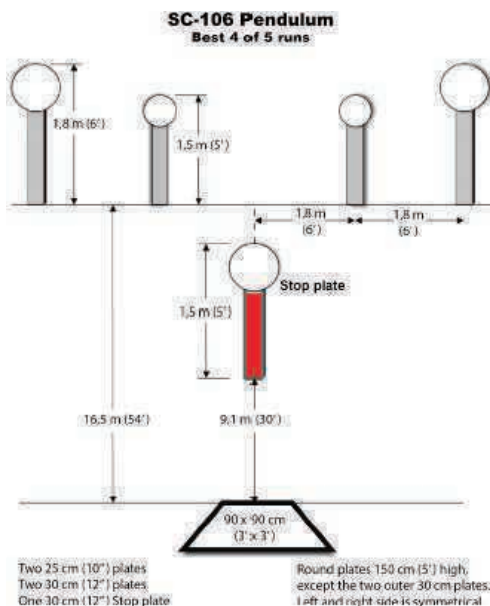

SC 106 Pendulum

2kpl 25cm (plate)
2kpl 30cm (plate)
1kpl 30cm (stop plate)

Parhaat 4/5 lasketaan

Kaikki pyöreät taulut 150cm korkeudella,
paitsi uloimmat 30cm taulut 180cm korkeudella

Neuvonen Mikko RO
Rastas Jari
Pietarinen Mikko
Teittinen Olli
Teitto Janne