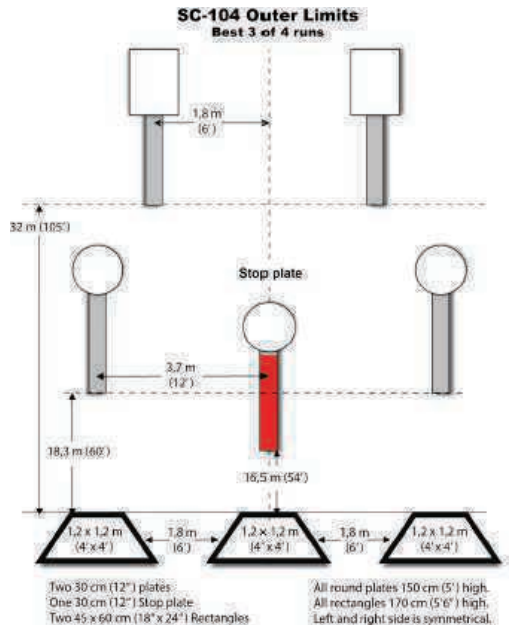

Kaikki pyöreät taulut 150cm korkeudella
Kaikki neliskulmaiset taulut 170cm korkeudella

Tiainen Ari-Pekka RO
Eronen Petri RO
Hulkkonen Niilo
Toivakka Juha
Litmanen Tuukka

A A W E E

AMMUNTA & ERÄ

Hirvirata

SC 104 Outer Limits

Parhaat 3/4 lasketaan

- 2kpl 30cm (plate)
- 1kpl 30cm (stop plate)
- 2kpl 45x60cm neliskulmaisia "tauluja"

Kaikki pyöreät taulut 150cm korkeudella
Kaikki neliskulmaiset taulut 170cm korkeudella

Iso-Tuisku Kimmo RO
Karhunen Elina PRO
Karhunen Pertti
Pesonen Marko
Aleksi Iso-Tuisku